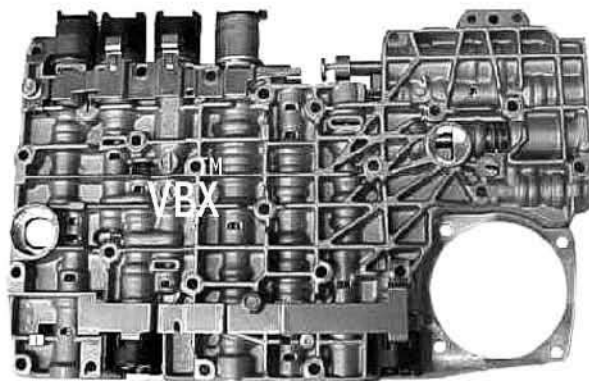

4R44E, 4R55E & 5R55E

1-866-2GET-VBX

(1-866-243-8829)

www.valvebodyxpress.com

4R44E (1995 & Up - Non 4.0L) - **VBX** Part # F054
4R55E (1995 & 1996 - With 4.0L) - **VBX** Part # F055
5R55E (1997 & Up With 4.0L) - **VBX** Part # F056