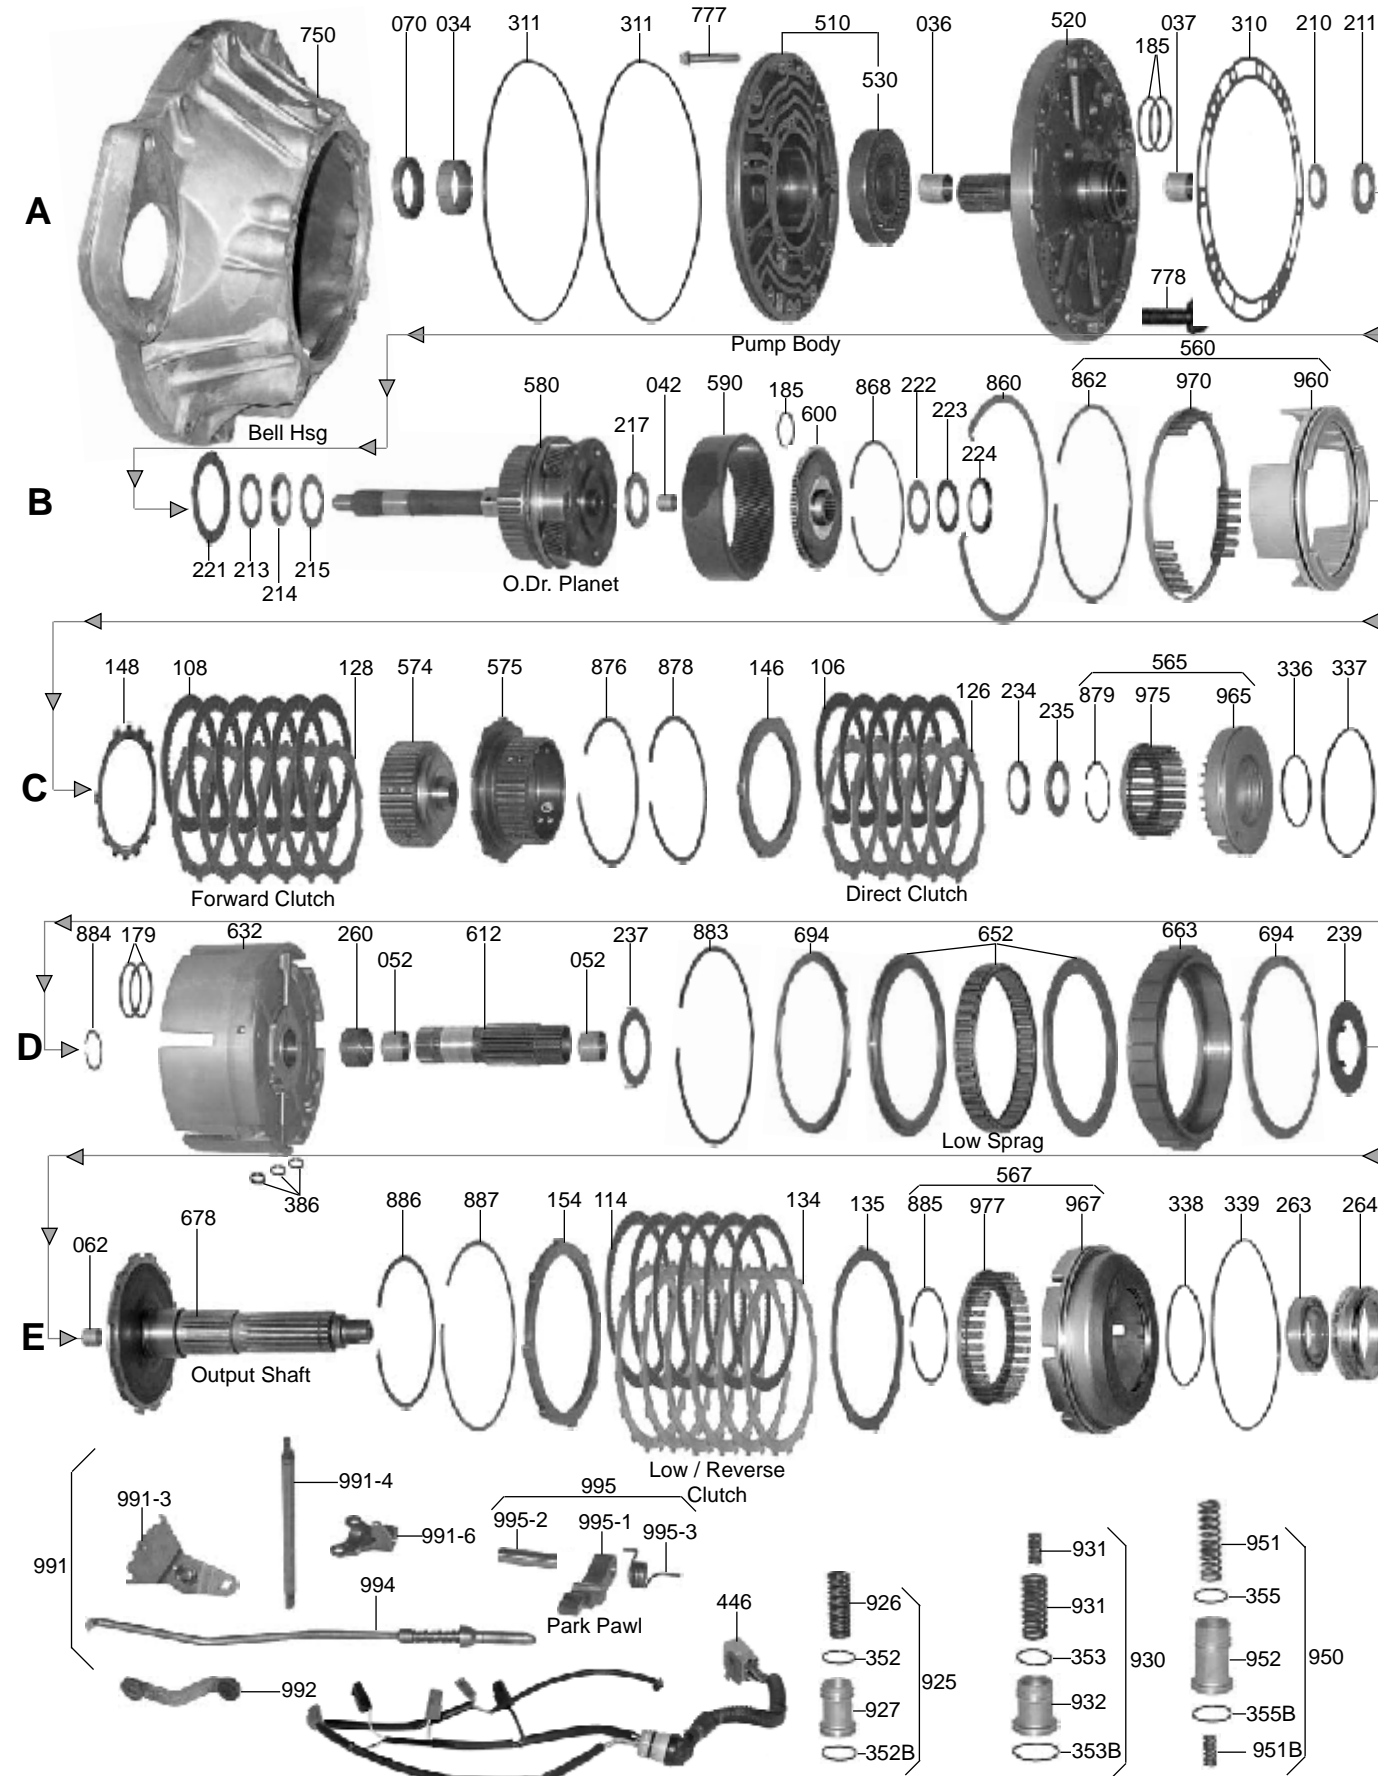

450-43LE (Aisin Seiki)

RWD 4 Speed

RWD 4 Speed

450-43LE (Aisin Seiki)