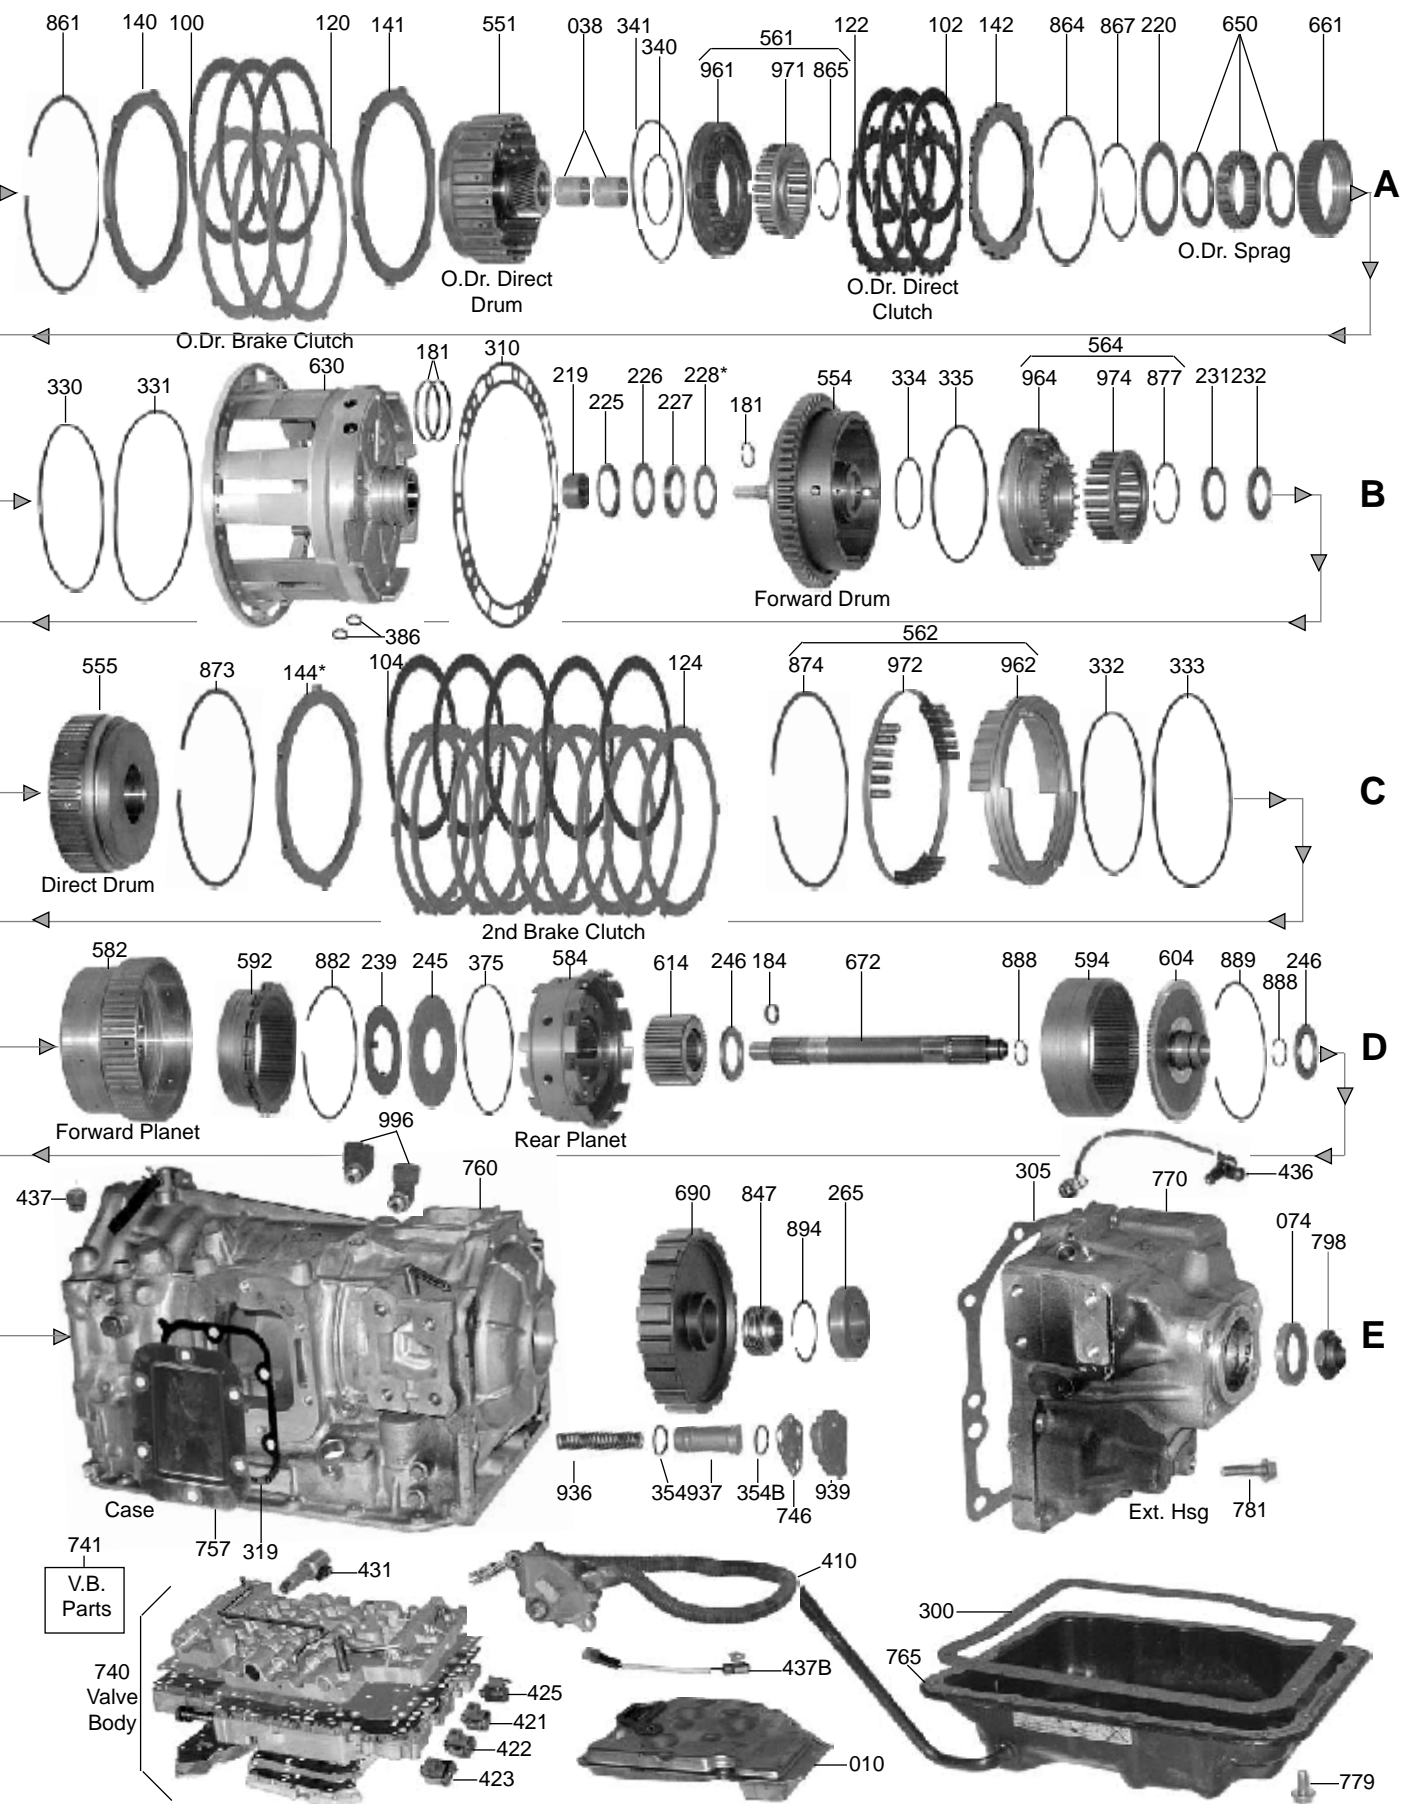

450-43LE (Aisin Seiki)

RWD 4 Speed

RWD 4 Speed

450-43LE (Aisin Seiki)