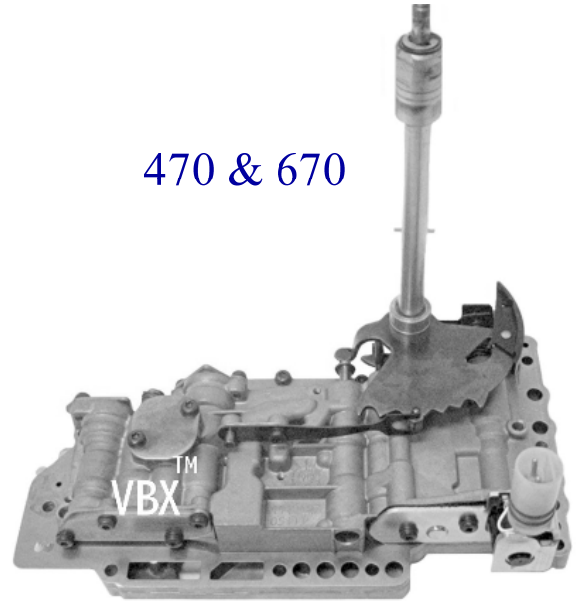

404, 470 & 670

404

470 & 670

404 (Non Lock-up) - **VBX** Part # CHR190

470 & 670 - **VBX** Part # CHR191

470 & 670 (**WITH Thermal Bypass Valve R&R Only**) - **VBX** Part # CHR189

1-866-2GET-**VBX**

(1-866-243-8829)