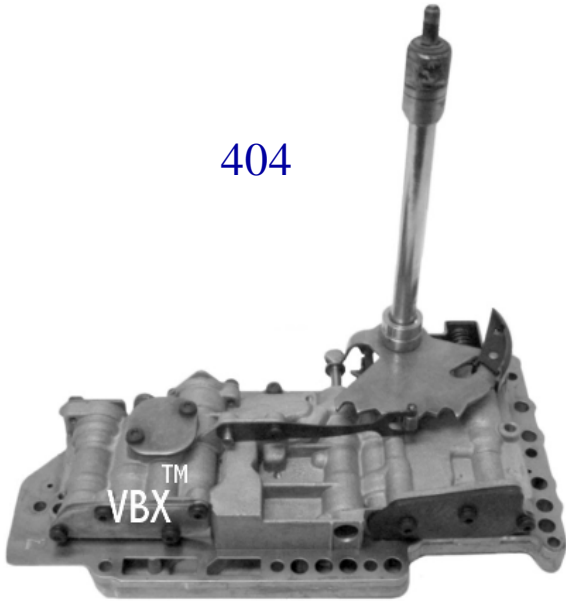

404, 470 & 670

404

470 & 670

404 (Non Lock-up) - **VBX** Part # CHR190

470 & 670 - **VBX** Part # CHR191

470 & 670 (**WITH Thermal Bypass Valve R&R Only**) - **VBX** Part # CHR189

1-866-2GET-**VBX**

(1-866-243-8829)